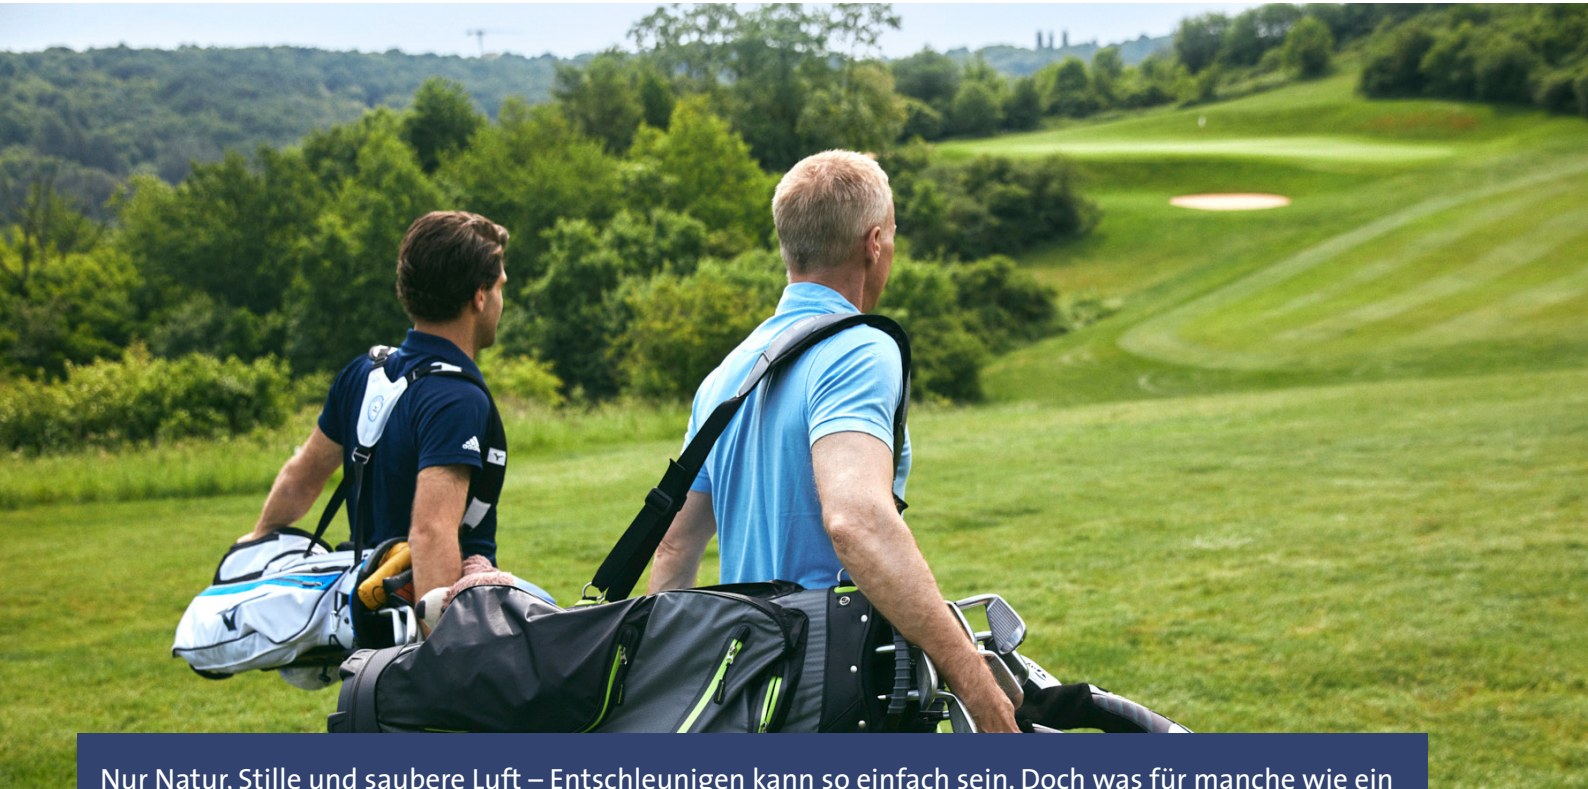

NACHHALTIGKEIT

Alle Leading Golf Clubs of Germany stehen für den ersten Rang ein. Eine nachhaltige Bewirtschaftung schafft Paradiese für Fauna und Flora.

GESUNDHEIT

Genießen Sie Sport und Erholung in herrlicher Natur. Unsere Premium-Services stellen sicher, dass Sie sich ganz auf Ihr Spiel konzentrieren können.

Sie werden oft am Ball stehen und einfach nur – staunen.

NACHHALTIGKEIT

CHAMPIONS DER NACHHALTIGKEIT

Das DGV-Zertifikat „Golf&Natur“
kürt besonders umweltbewusste
Golfclubs. Leading Golfanlagen
sind alle zertifiziert.

Golfen Sie im Einklang mit der Natur.

GESUNDHEIT

RAUS AUF DEN PLATZ UND RUNTERKOMMEN

Nur Natur, Stille und saubere Luft – Entschleunigen kann so einfach sein. Doch was für manche wie ein Spaziergang aussieht, hat es in sich. Für eine 18-Loch-Runde sind Sie etwa vier Stunden unterwegs und legen 8,5 Kilometer zurück. Anstrengen, schwitzen und im richtigen Moment voll da sein. Das tut unserer Gesundheit gut – körperlich und mental.

Unser Premium-Service stellt sicher, dass Sie sich ganz auf Ihr Spiel konzentrieren können.

WOHLFÜHLEN

EIN LEBENSGEFÜHL, DAS VERBINDET

Was gibt es Schöneres, als mit Gleichgesinnten gemeinsam Zeit zu verbringen? Golf ist ein Lebensgefühl, das über die Generationen hinweg verbindet. Bei uns fühlen sich junge Familien genauso wohl wie Menschen, die das Berufsleben bereits hinter sich gelassen haben.