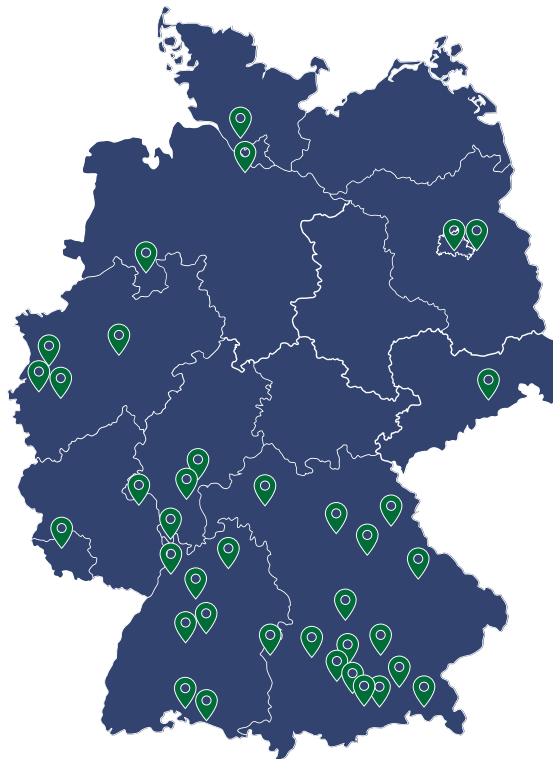

ENTDECKEN SIE 38 X EXZELLENZ

HAMBURG

- Golf-Club Hamburg-Wendlohe e.V.
- Land- und Golf-Club Hittfeld e.V.

BERLIN

- Berliner Golfclub Motzener See e.V.
- Golf- und Country-Club Seddiner See

NIEDERSACHSEN

- Osnabrücker Golf Club e.V.

HESSEN

- Golf-Club Neuhof e.V.
- Golfclub Hanau-Wilhelmsbad e.V.

RHEINLAND-PFALZ

- Mainzer Golfclub

NORDRHEIN-WESTFALEN

- Golf & Country Club Elfrather Mühle
- Golfanlage Hummelbachau
- Golfclub Schloss Myllendonk
- Golf-Club Gut-Neuenhof e.V.

SAARLAND

- Golfpark Weiherhof

SACHSEN

- Golf Club Dresden-Elbflorenz e.V.

BAYERN

- Das Achental
- Golfclub Augsburg e.V.
- Golf Club Am Habsberg e.V.
- Golfclub Margarethenhof
- Golfclub München Eichenried
- Golf-Club Konstanz e.V.
- Golf-Club Olching e.V.
- Golf- und Land-Club Regensburg e.V.
- Golfclub am Reichswald e.V.
- Golfclub München-Riedhof e.V.
- Golfclub Schloss Maxrain e.V.
- Golfclub Schwanhof e.V.
- Golfclub Starnberg e.V.
- Wittelsbacher Golfclub
- Golfclub Wörthsee e.V.
- Golf Club Würzburg e.V.

BADEN-WÜRTTEMBERG

- Golfclub Domäne Niederreutin
- Golf-Club Heilbronn-Hohenlohe e.V.
- Golfclub Mannheim-Viernheim 1930 e.V.
- Country Club Schloss Langenstein e.V.
- Golfclub Schönbuch e.V.
- Stuttgarter Golf-Club Solitude e.V.
- Golf Club St. Leon-Rot
- Golf Club Ulm e.V.