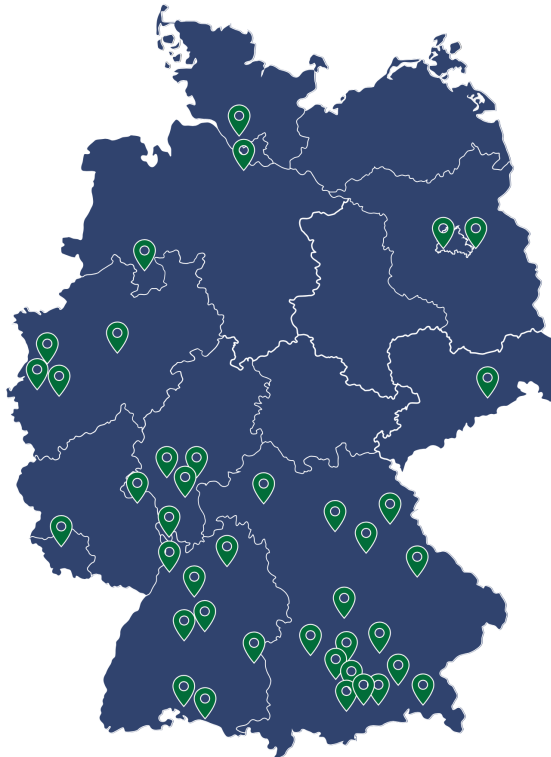

HAMBURG

- Golf-Club Hamburg-Wendlohe e.V.
- Land- und Golf-Club Hittfeld e.V.

BERLIN

- Berliner Golfclub Motzener See e.V.
- Golf- und Country-Club Seddiner See

NIEDERSACHSEN

- Osnabrücker Golf Club e.V.

HESSEN

- Golf-Club Neuhof e.V.
- Golfclub Hanau-Wilhelmsbad e.V.
- Golf-Club Hofhausen vor der Sonne e.V.

RHEINLAND-PFALZ

- Mainzer Golfclub

NORDRHEIN-WESTFALEN

- Golf & Country Club Elfrather Mühle
- Golfanlage Hummelbachaue
- Golfclub Schloss Myllendonk
- Golf-Club Gut-Neuenhof e.V.

SAARLAND

- Golfpark Weiherhof

SACHSEN

- Golf Club Dresden-Elbflorenz e.V.

BAYERN

- Das Achental
- Golfclub Augsburg e.V.
- Golf Club Am Habsberg e.V.
- Golfclub Margarethenhof
- Golfclub München Eichenried
- Golf-Club Konstanz e.V.
- Golf-Club Olching e.V.
- Golf- und Land-Club Regensburg e.V.
- Golfclub am Reichswald e.V.
- Golfclub München-Riedhof e.V.
- Golfclub Schloss Maxlrain e.V.
- Golfclub Schwanhof e.V.
- Golfclub Starnberg e.V.
- Wittelsbacher Golfclub
- Golfclub Wörthsee e.V.
- Golf Club Würzburg e.V.
- St. Eurach Land- und Golfclub e.V.

BADEN-WÜRTTEMBERG

- Golfclub Domäne Niederreutin
- Golf-Club Heilbronn-Hohenlohe e.V.
- Golfclub Mannheim-Viernheim 1930 e.V.
- Country Club Schloss Langenstein e.V.
- Golfclub Schönbuch e.V.
- Stuttgarter Golf-Club Solitude e.V.
- Golf Club St. Leon-Rot
- Golf Club Ulm e.V.
- Golfclub Owingen-Überlingen e.V.